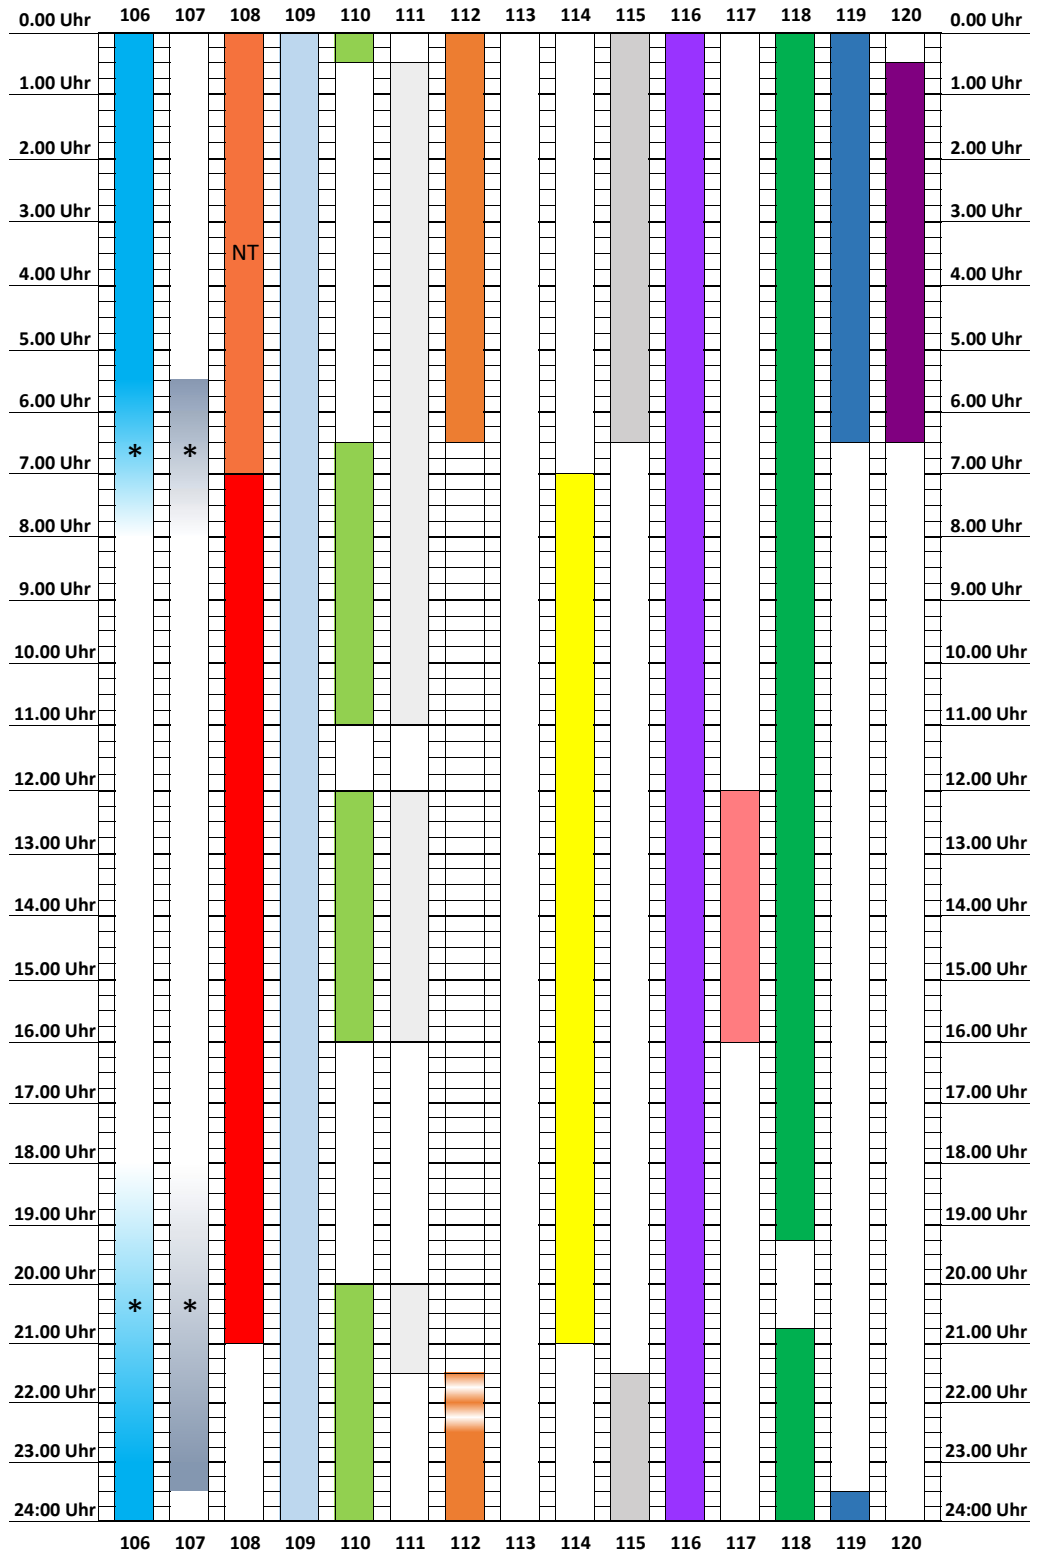

Freigabezeiten

Montag bis Freitag
April 2022

* 106 Beleuchtung Nacht

* 107 Beleuchtung
1/2 Nacht

* Ein- und Ausschaltzeiten
gem. Dämmerungsschalter

108 Hochtarif

109 Waschmaschinen

110 Boiler Knopf
(Spitzensperre)

111 Boiler Tag u. Nacht
(Spitzensperre)

112 Boiler Nacht 1

113 Futterkocher

114 Max. Zähler

115 Heizungen Nacht

116 Geschirrautomat

117 Heizungen Tag

118 Wärmepumpen

119 Boiler Nacht 2

120 Boiler Nacht 3

Freigabezeiten

Samstag bis Sonntag
April 2022

* 106 Beleuchtung Nacht

* 107 Beleuchtung
1/2 Nacht

* Ein- und Ausschaltzeiten
gem. Dämmerungsschalter

108 Hochtarif