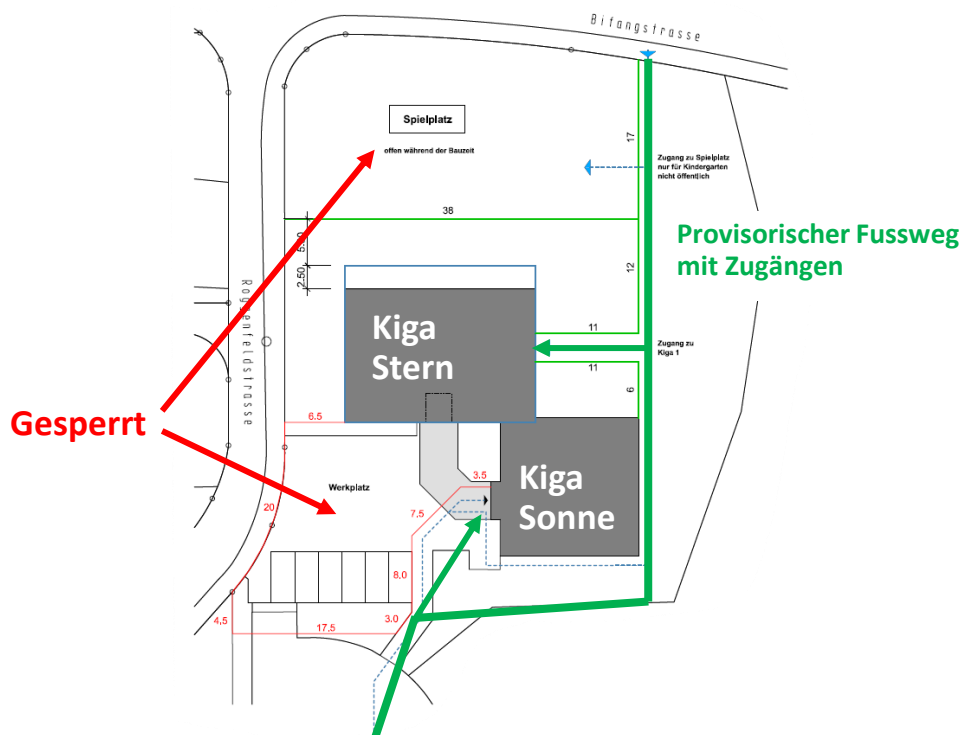

### Sperrungen Parkplätze und Zugang Roggenfeldstrasse

Während der Vorbereitungs- und Bauphase wird der Zugang zum Kindergarten wie folgt geregelt:

- Gesperrt:**
- Zugang Roggenfeldstrasse
  - Ganzer Vorplatz inkl. Parkplätze beim Kindergarten
  - Spielplatz südlich des Kindergartens (offen für die Kindergärtner, während der Unterrichtszeit)

Von der Bifangstrasse her wird westlich entlang des Kindergartengebäudes ein provisorischer Fussweg bis zum Hartplatz eingerichtet.

Zugänge zu den Kindergärten:

- Stern:** Von Hartplatz her oder von Bifangstrasse via provisorischen Fussweg
- Sonne:** Via provisorischen Fussweg (Bifangstrasse – Hartplatz), Seiteneingang West.

**Diese Massnahme gelten ab Donnerstag, 20. Juni 2024 bis voraussichtlich Ende Oktober 2024**

**Wir danken für Ihr Verständnis**

Verteiler:

- Schule und Verwaltung Neuendorf
- Eltern Kindergartenkinder und Primarschüler (via Klapp)
- Faustball, TSV Neuendorf, Feuerwehr
- BK / TBK / GR
- Polizeiposten Egerkingen