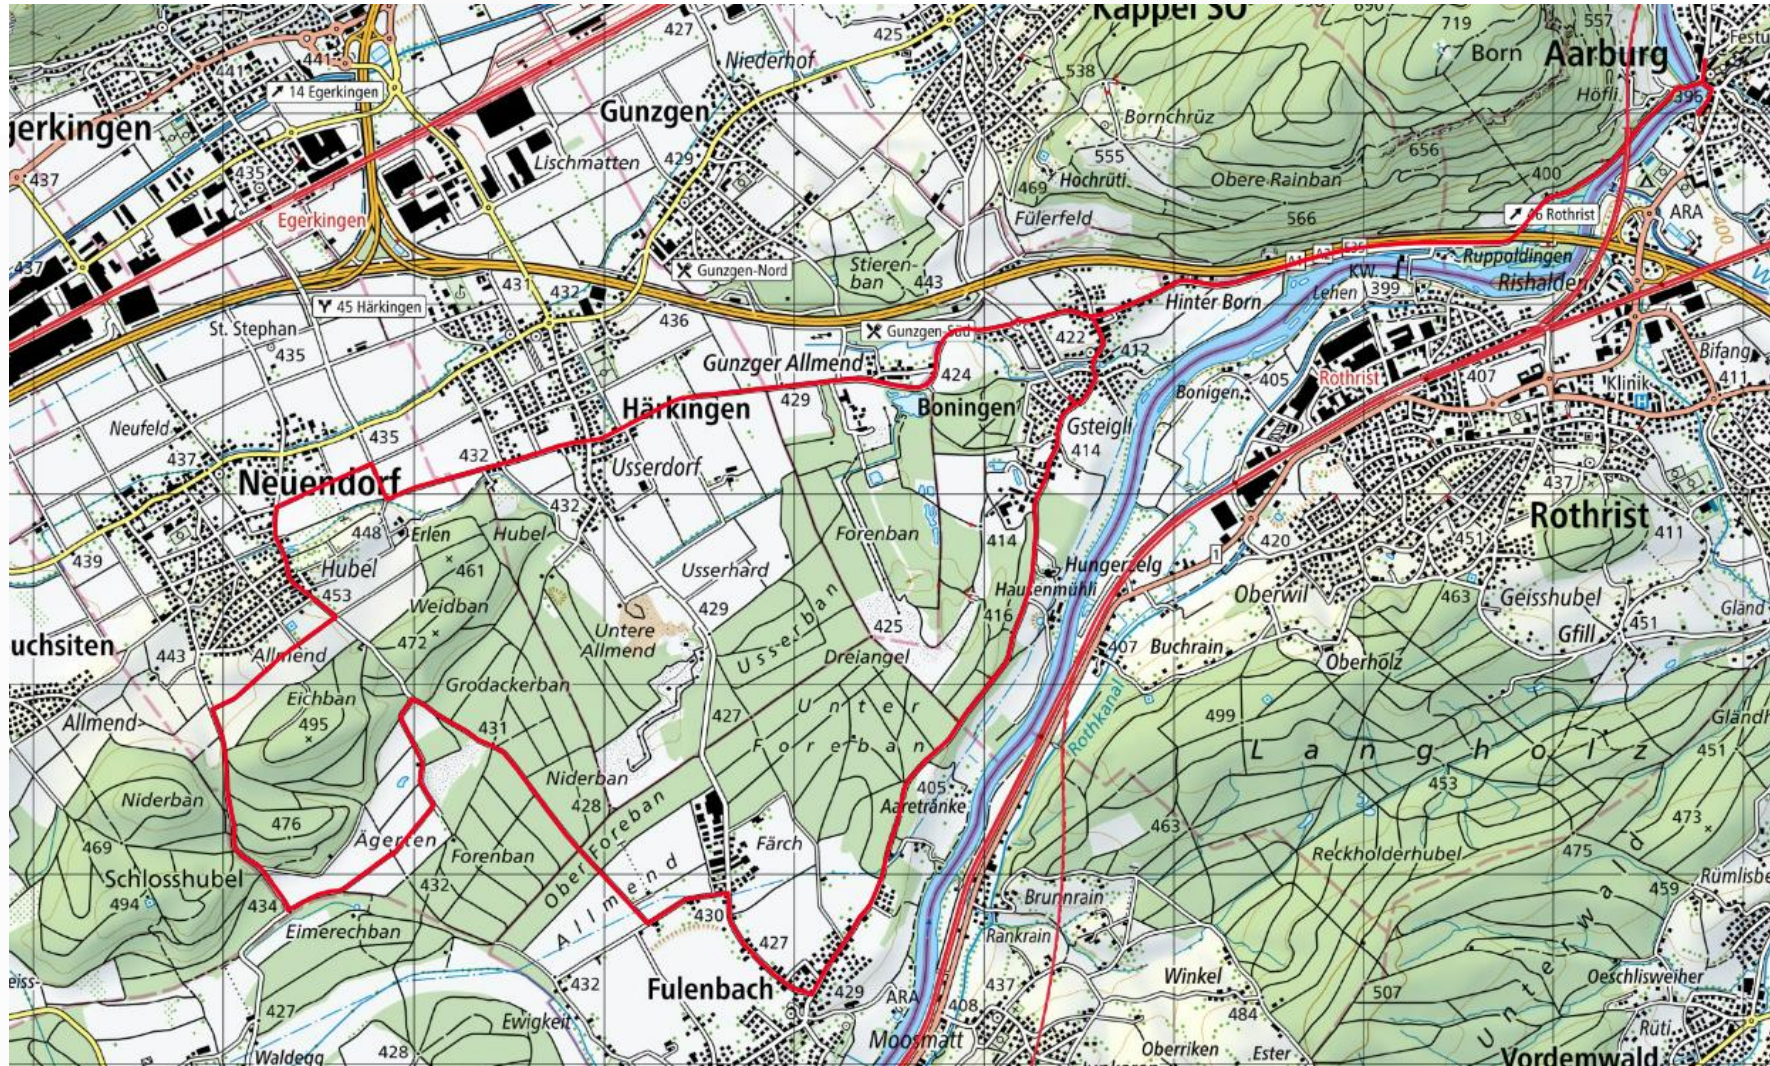

TOUR DE SUISSE

GEMEINDEINFORMATION

TDS 2026

AARBURG, 20.6.2026

STRECKE ZEITFAHREN

ZEITPLAN 20. JUNI 2026

Zeitfahren Damen:

- Werbekolonnen: 10:00 Uhr-10:30 Uhr
- Training: 9.30 Uhr- 10:30 Uhr,
- Rennen: 10:45 Uhr- 12:45 Uhr
- Siegerehrung in Aarburg:

Zeitfahren Herren:

- Werbekolonnen: 14:00 Uhr-14:30 Uhr
- Training: 13.45 Uhr- 14:45 Uhr,
- Rennen: 15:00 Uhr-17:30 Uhr
- Siegerehrung in Aarburg: 18:00 Uhr

Festgelände Aarburg: 5:30 Uhr bis 20:00 Uhr

STRECKENSPERRUNG 20. JUNI 2026

Grundsätzliche Sperrung:

- Boningen-Aarburg: 5.30 Uhr- 20:00 Uhr, Sperrung ab Brücke Aarburg
- Rundkurs Boningen-Härkingen-Neuendorf-Boningen: 9.30 Uhr- 17:30 Uhr

Streckenöffnung für Anwohner:

- von 12.45 Uhr bis 13.45 Uhr (Durchfahrt Aarburg nicht möglich)

MÖGLICHE STRECKENQUERUNGEN ODER ZU-WEGFAHRTEN BEI NOTFÄLLEN

VERHALTEN FÜR ANWOHNER

- Anweisungen des Streckensicherungspersonals folgen
- Streckenquerungen zu Fuss oder mit dem Zweirad sind möglich
- Fahrzeuge von Vorteil ausserhalb des Rennkreises parkieren
- Nicht auf oder an der Rennstrecke parkieren
- Geduldig sein, Information bei der Streckensicherung holen
- Bei übersichtlichen Stellen sind Streckenquerungen auch mit dem Auto möglich, sofern das mit den Streckenposten abgesprochen wird.