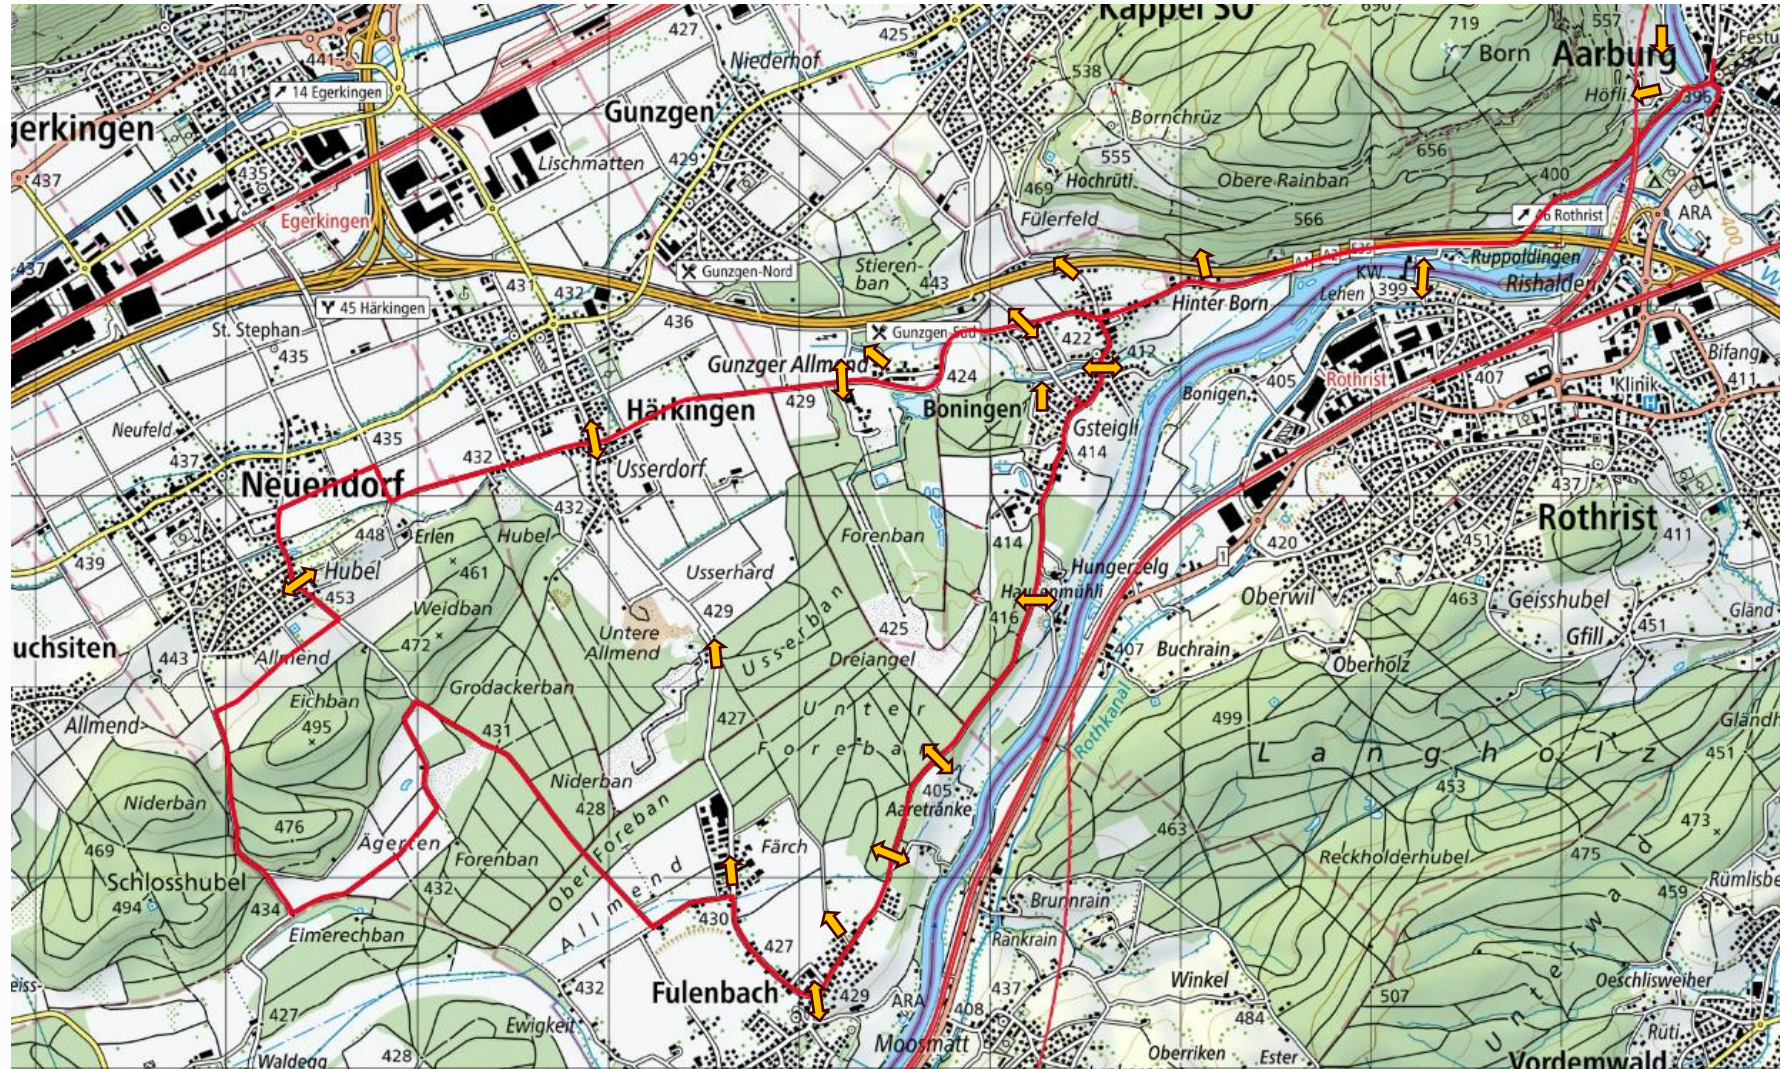

TOUR DE SUISSE

GEMEINDEINFORMATION

TDS 2026

AARBURG, 20.6.2026

STRECKE ZEITFAHREN

ZEITPLAN 20. JUNI 2026

Zeitfahren Damen:

- Werbekolonnen: 10:00 Uhr-10:30 Uhr
- Training: 9.30 Uhr- 10:30 Uhr,
- Rennen: 10:45 Uhr- 12:45 Uhr
- Siegerehrung in Aarburg:

Zeitfahren Herren:

- Werbekolonnen: 14:00 Uhr-14:30 Uhr
- Training: 13.45 Uhr- 14:45 Uhr,
- Rennen: 15:00 Uhr-17:30 Uhr
- Siegerehrung in Aarburg: 18:00 Uhr

Festgelände Aarburg: 5:30 Uhr bis 20:00 Uhr

STRECKENSPERRUNG 20. JUNI 2026

Grundsätzliche Sperrung:

- Boningen-Aarburg: 5.30 Uhr- 20:00 Uhr, Sperrung ab Brücke Aarburg
- Rundkurs Boningen-Härkingen-Neuendorf-Boningen: 9.30 Uhr- 17:30 Uhr

Streckenöffnung für Anwohner:

- von 12.45 Uhr bis 13.45 Uhr (Durchfahrt Aarburg nicht möglich)

MÖGLICHE STRECKENQUERUNGEN ODER ZU-WEGFAHRTEN BEI NOTFÄLLEN

VERHALTEN FÜR ANWOHNER

- Anweisungen des Streckensicherungspersonals folgen
- Streckenquerungen zu Fuss oder mit dem Zweirad sind möglich
- Fahrzeuge von Vorteil ausserhalb des Rennkreises parkieren
- Nicht auf oder an der Rennstrecke parkieren
- Geduldig sein, Information bei der Streckensicherung holen
- Bei übersichtlichen Stellen sind Streckenquerungen auch mit dem Auto möglich, sofern das mit den Streckenposten abgesprochen wird.