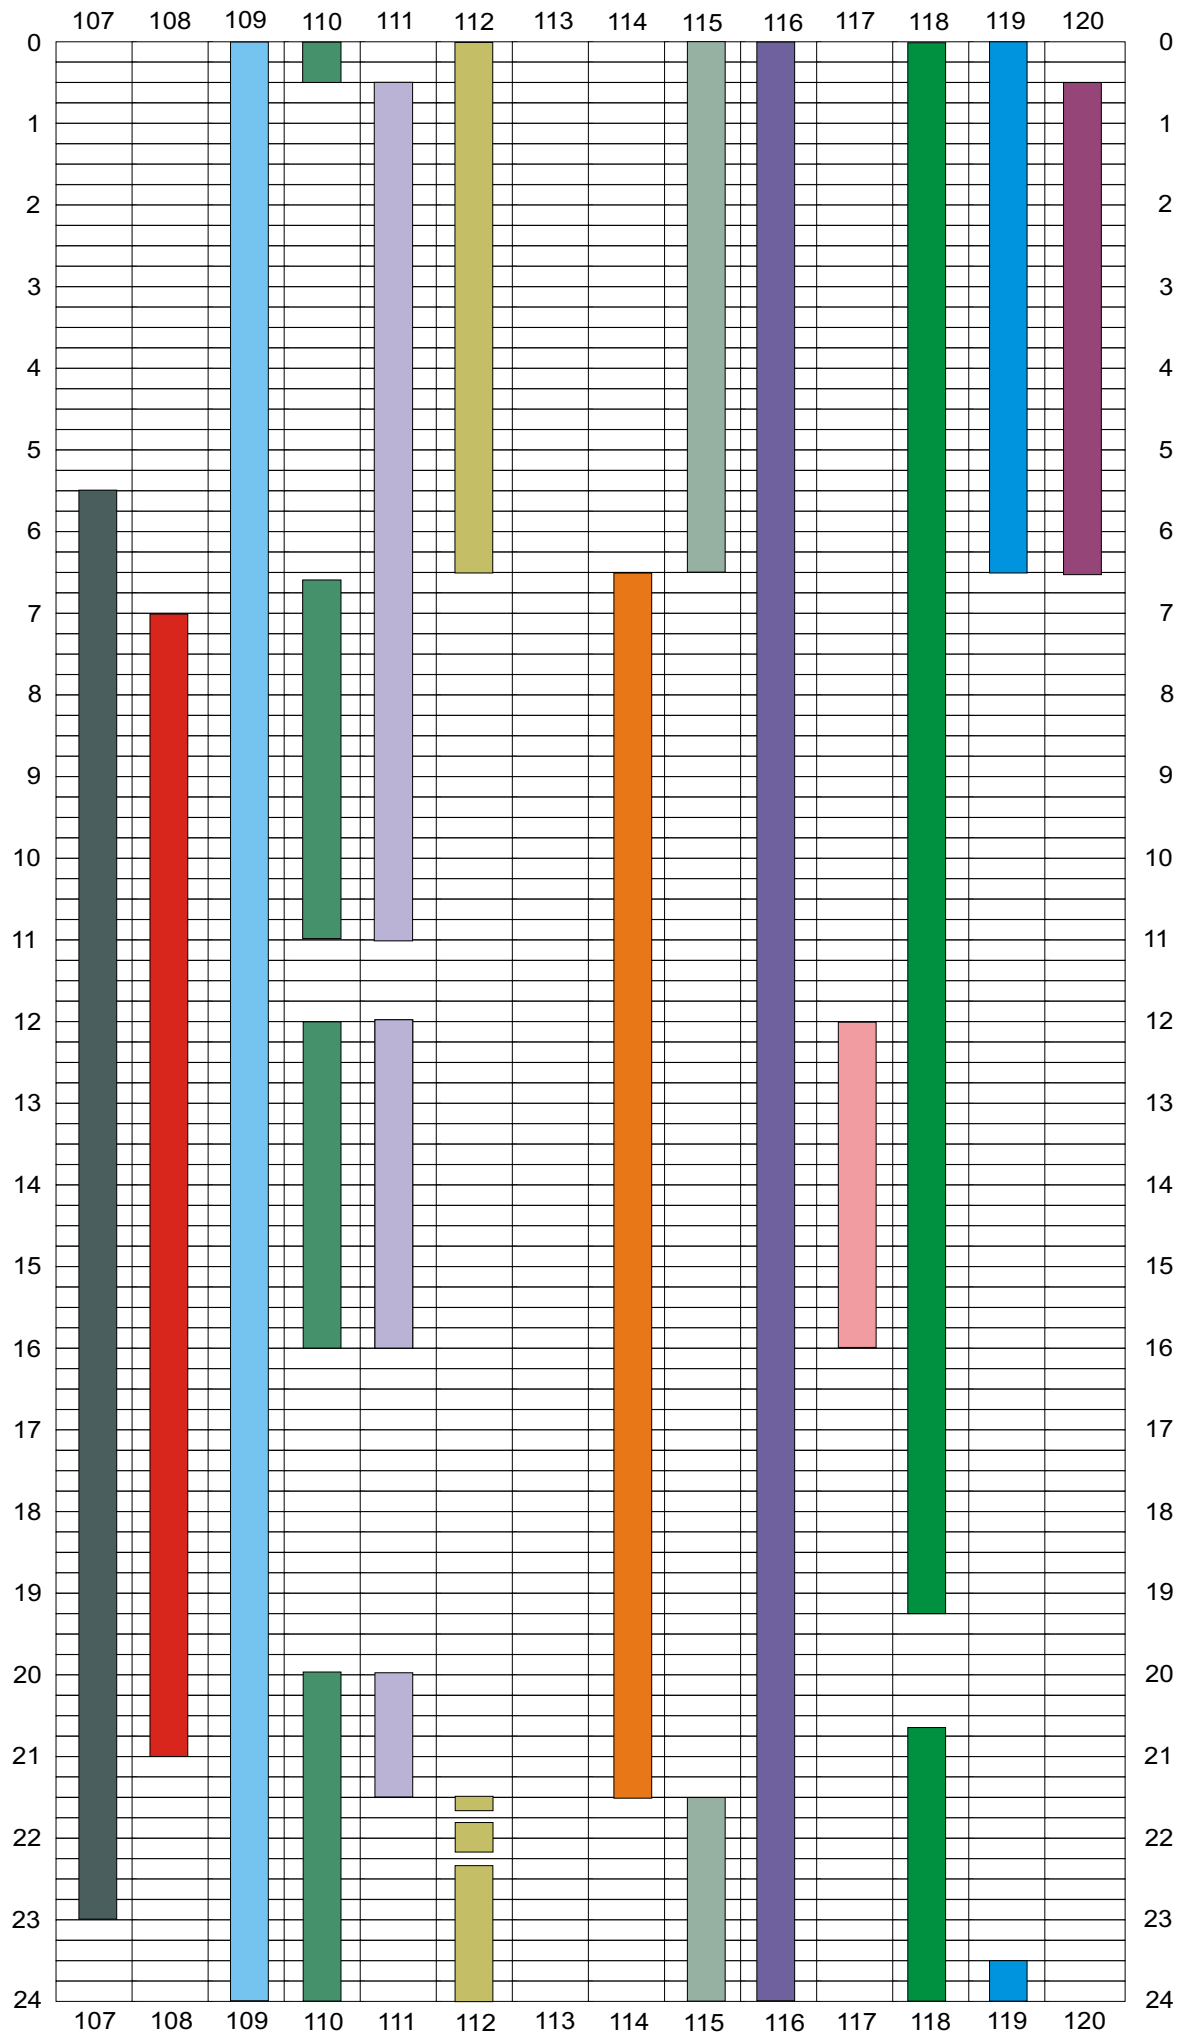

Freigabezeiten

Montag bis Freitag

Mai 2013

- 107** Beleuchtung
1/2 Nacht
- 108** Hochtarif
- 109** Waschmaschinen
- 110** Boiler Knopf
(Spitzensperre)
- 111** Boiler Tag u. Nacht
(Spitzensperre)
- 112** Boiler Nacht 1
- 113** Futterkocher
- 114** Max. Zähler
- 115** Heizungen Nacht
- 116** Geschirrautomat
- 117** Heizungen Tag
- 118** Wärmepumpen
- 119** Boiler Nacht 2
- 120** Boiler Nacht 3

Freigabezeiten

Samstag und Sonntag

Mai 2013

- 107** Beleuchtung
1/2 Nacht
- 108** Hochtarif
- 109** Waschmaschinen
- 110** Boiler Knopf
(Spitzensperre)
- 111** Boiler Tag u. Nacht
(Spitzensperre)
- 112** Boiler Nacht 1
- 113** Futterkocher
- 114** Max. Zähler
- 115** Heizungen Nacht
- 116** Geschirrautomat
- 117** Heizungen Tag
- 118** Wärmepumpen
- 119** Boiler Nacht 2
- 120** Boiler Nacht 3